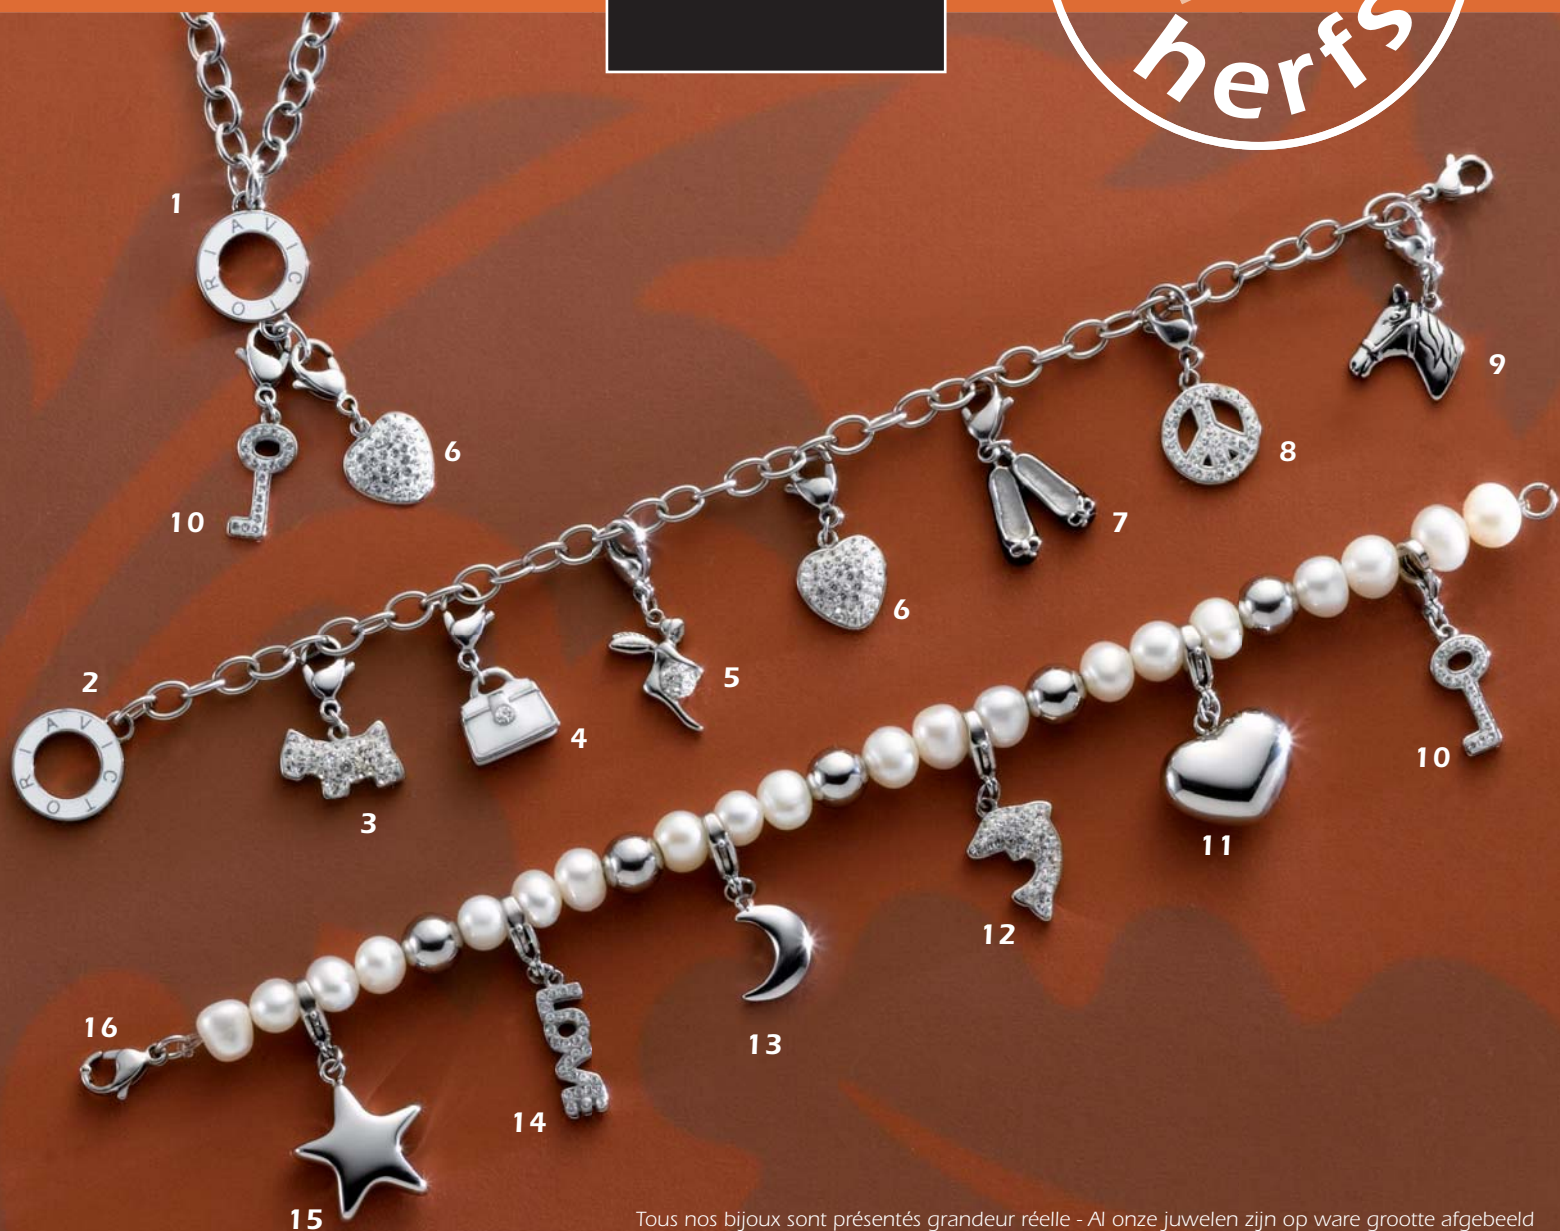

automne
2011
herfst